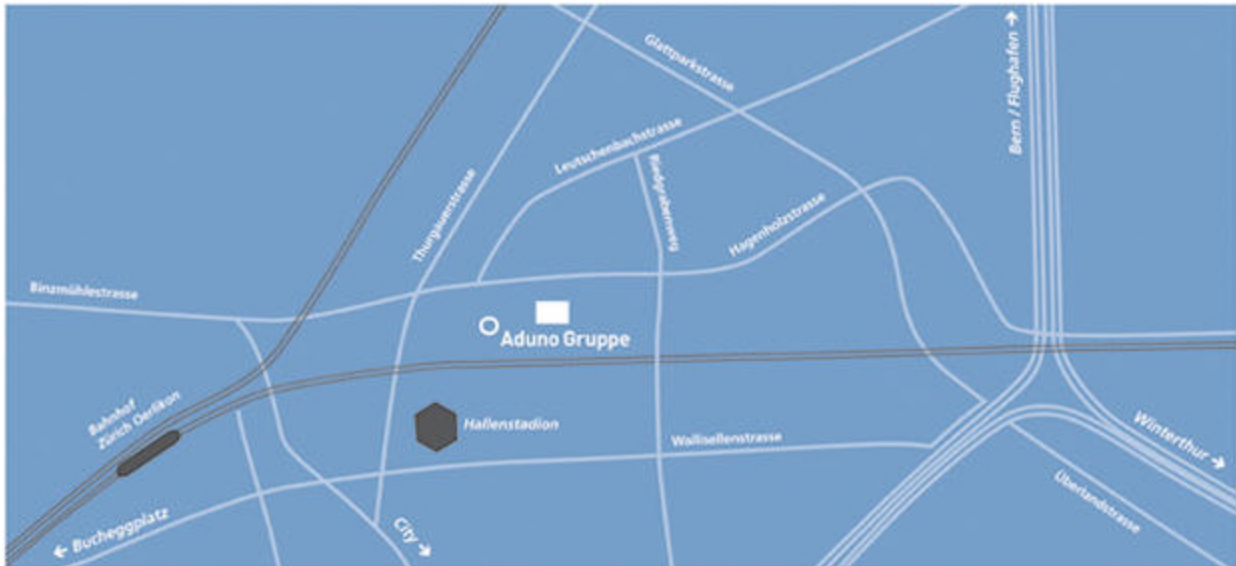

## Anfahrt Zürich Oerlikon

### Anfahrtsbeschreibung ÖV

Wenn Sie mit den Öffentlichen Verkehrsmitteln anreisen, nehmen Sie die Tramlinien 10 (von ZH-HB oder ZH-Oerlikon oder ZH-Flughafen) oder die Tramlinie 11 (von ZH-HB oder ZH-Oerlikon) bis zur Haltestelle Leutschenbach. Zudem können Sie vom Bahnhof ZH-Oerlikon auch die Buslinie 781 bis zur Station Hagenholz benützen.

### Anfahrtsbeschreibung Autofahrer

Bei der Anreise über die Autobahn von Basel, Bern, Chur, Luzern und St. Gallen folgen Sie dem Signet "Z" zum Messegelände Zürich. Neben dem Messeparkhaus an der Hagenholzstrasse zweigen Sie auf das Steiner-Areal ein und fahren geradeaus, bis zum Vorplatz unseres Gebäudes. Bitte melden Sie sich am Empfang an.